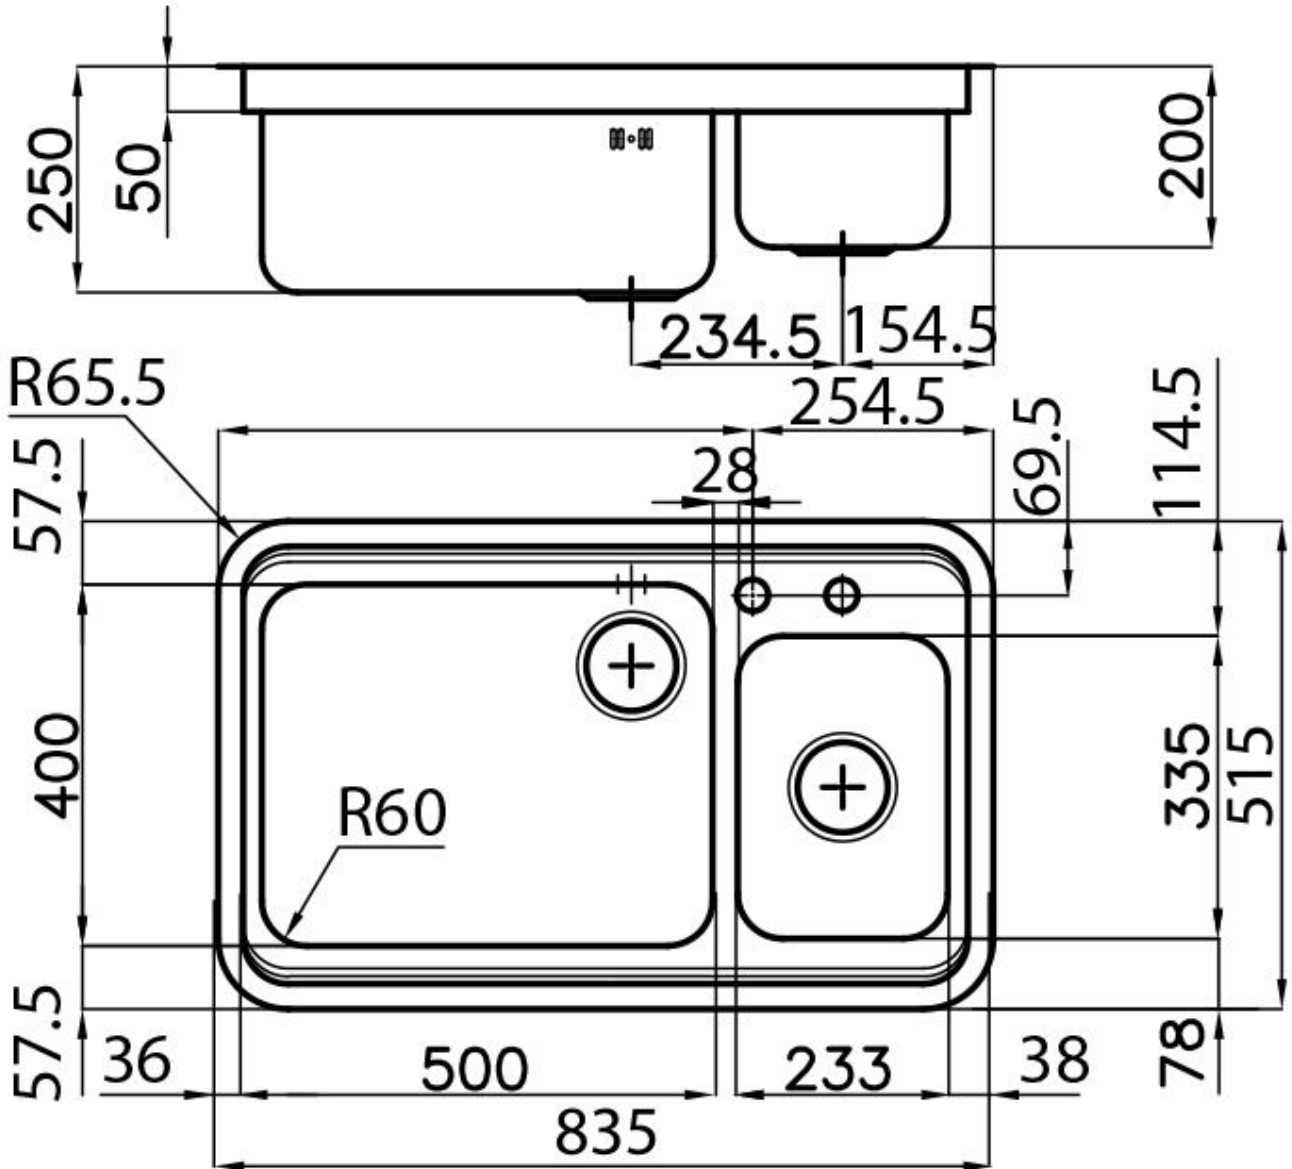

Finitura Spazzolato Foster

Materiale Acciaio inox AISI 304

Bordo Installazione Sottotop

Texture Spazzolato

Base 90 cm

Dimensioni 835x515 mm

Dotazioni standard Ganci di fissaggio, guarnizione, piletta, troppo-pieno e sifone, Imballo in scatola

Fori Mixer 2 fori di serie

Foro incasso Vedi scheda tecnica

Gocciolatoio No

Larghezza 83 cm

Misura vasca 500x400 + 233x335mm

Numero vasche 2 vasche

Piletta Piletta con comando automatico PR

DATI TECNICI