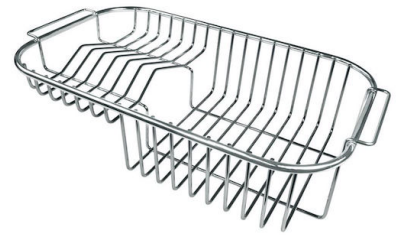

PILETTA 3,5" BASKET

Lo scarico è dotato di piletta grande 3,5", con il pratico tappo a cestello che impedisce il defluire nello scarico di parti solide.

TRIPLO INVASO

Un ingegnoso design, con un sistema di tre invasi dove gli accessori alloggiato su livelli distinti. Sul primo, scorrono le innovative griglie Black, una grande e pratica superficie per risciacquare, scolare, lavorare. Il secondo invaso è studiato per sostenere e far scorrere una combinazione completa di accessori che rendono sicura e pratica ogni operazione: risciacquare, scolare, affettare, grattugiare... sempre all'interno del lavello. Le nuove griglie Black caratterizzano fortemente l'estetica e la funzionalità. Igieniche, dotate di grande leggerezza, resistenza e facilità nelle operazioni di pulizia, sono inoltre ecologiche al 100%, una scelta rispettosa per la natura e l'ambiente che ci circonda.

Fori Mixer 2 fori di serie

Foro incasso Vedi scheda tecnica

Gocciolatoio No

Larghezza 83 cm

Misura vasca 500x400 + 233x335mm

Numero vasche 2 vasche

Piletta Piletta con comando automatico PR

DATI TECNICI

GALLERIA FOTOGRAFICA

ACCESSORI OPZIONALI

Cestello bianco
8612 100

Cestello inox
8612 000

Cestello portapiatti inox
8100 301

Griglia portapiatti inox
8100 115

Scolapasta inox
8154 000

Tagliere in HPDE
8657 001

Tagliere in legno Iroko
8643 115

Tagliere scorrevole in legno Iroko
8643 116

Vaschetta bianca
8153 100